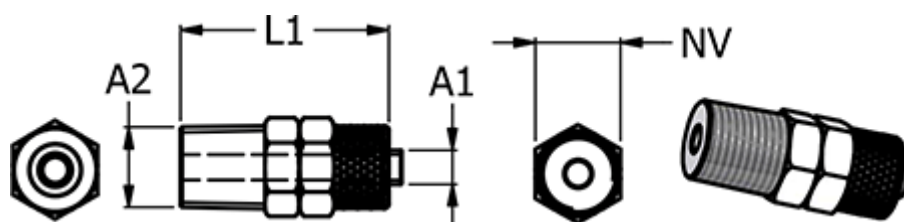

Varenummer: 586116388
Beskrivelse: Push-on fitting 11.638-8, metal Ø8/6-R 3/8"
Lige union

Mål

Gevind A2	= R 3/8"
L1	= 31
NV	= 17
Slangediameter A1	= 8/6